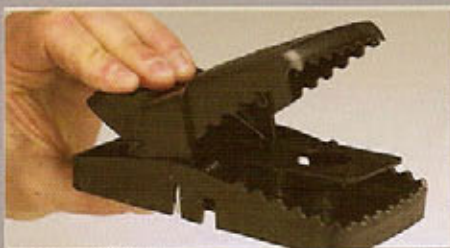

Mini-Rex PATENTADO

Trampa automática para ratas Trampa automática para ratones

DE LA VUELTA

T-Rex

Mini-Rex

DISEÑO SUPERIOR, RESULTADOS SUPERIORES

- Con el sistema patentado de dientes engranados del cebo para ratas y del de ratones es prácticamente imposible que la captura escape

- Para mayor seguridad, se puede montar tanto con el pie como con la mano.

Trapper T-Rex y Mini-Rex representan la tecnología y el diseño más avanzados en trampas automáticas.

✓ Porcentajes más altos de captura

✓ De uso más fácil y conveniente

- La trampa Trapper Mini Rex para ratones se arma rápidamente usando una sola mano y con un solo movimiento, - el mismo movimiento permite la liberación del roedor muerto sin necesidad de tocarlo
- La trampa Trapper T-Rex se puede armar fácilmente con la mano o con el pie
- El recipiente para el cebo se puede quitar para dar un servicio completo a la trampa sin que esté armada... aumentando así su seguridad y facilidad de uso