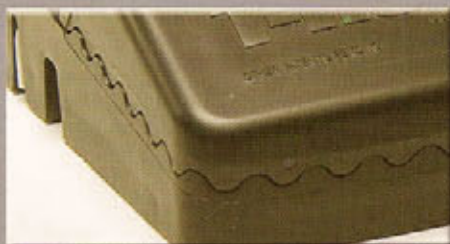

Mini-Rex PATENTADO

Trampa automática para ratas Trampa automática para ratones

DE LA VUELTA

T-Rex

Mini-Rex

DISEÑO SUPERIOR, RESULTADOS SUPERIORES

- Con el sistema patentado de dientes engranados del cebo para ratas y del de ratones es prácticamente imposible que la captura escape

- Para mayor seguridad, se puede montar tanto con el pie como con la mano.

Trapper T-Rex y Mini-Rex representan la tecnología y el diseño más avanzados en trampas automáticas.

✓ Porcentajes más altos de captura

✓ De uso más fácil y conveniente

- La trampa Trapper Mini Rex para ratones se arma rápidamente usando una sola mano y con un solo movimiento, - el mismo movimiento permite la liberación del roedor muerto sin necesidad de tocarlo
- La trampa Trapper T-Rex se puede armar fácilmente con la mano o con el pie
- El recipiente para el cebo se puede quitar para dar un servicio completo a la trampa sin que esté armada... aumentando así su seguridad y facilidad de uso